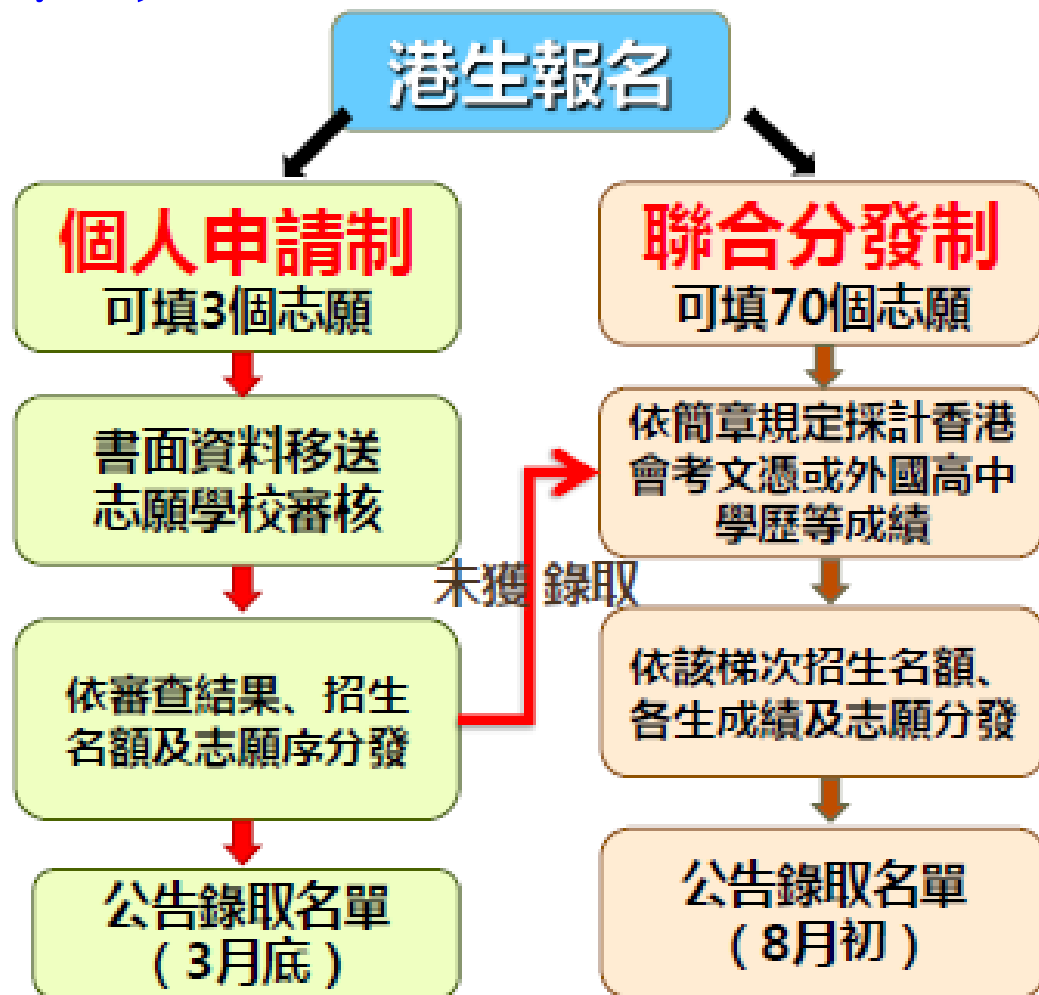

面試入學

考試入學

國內升學

- 現時香港學生可透過幾個主要途徑升讀圈內大學：
 - 統一招生考試：每年**3**月報名，**5**月考試加考專業試。
 - 暨南大學、華僑大學聯合招收港澳台學生考試：每年**2**月–**3**月報名，**5**月考試
 - 中山大學單獨招生考試：每年**4**月中至**5**月中報名，**6**月初考試
 - 免試收生計劃：每年**3**月報名，應屆文憑試成績達**3322**

寧波諾丁漢大學

- 寧波諾丁漢大學是經中國教育部批准，由英國諾丁漢大學與浙江萬里學院合作創辦，**隸屬於英國諾丁漢大學的一部分**。
- 所有的學位課程皆以英文教授，所有課程和授課教材皆以英文呈現，而且所有的考試和作業皆以英文提交。
- 由英國諾丁漢大學直接核發學位。
- <http://www.nottingham.edu.cn/>

The University of
Nottingham

UNITED KINGDOM · CHINA · MALAYSIA

台灣升學

- 香港學生可以中學成績申請學士班
- 香港居民赴台就學辦法
 - 個人申請制
 - 報名時最多可選填**3**個校系志願
 - 聯合分發制
 - 按成績高低、所填志願（最多可選填**70**個校系志願）及校系名額分發
 - 若個人申請制未獲錄取，則依聯合分發制志願選填結果分發
- <http://www.overseas.ncnu.edu.tw/content/a01>

台灣升學

註：經個人申請錄取者，不再辦理聯合分發。