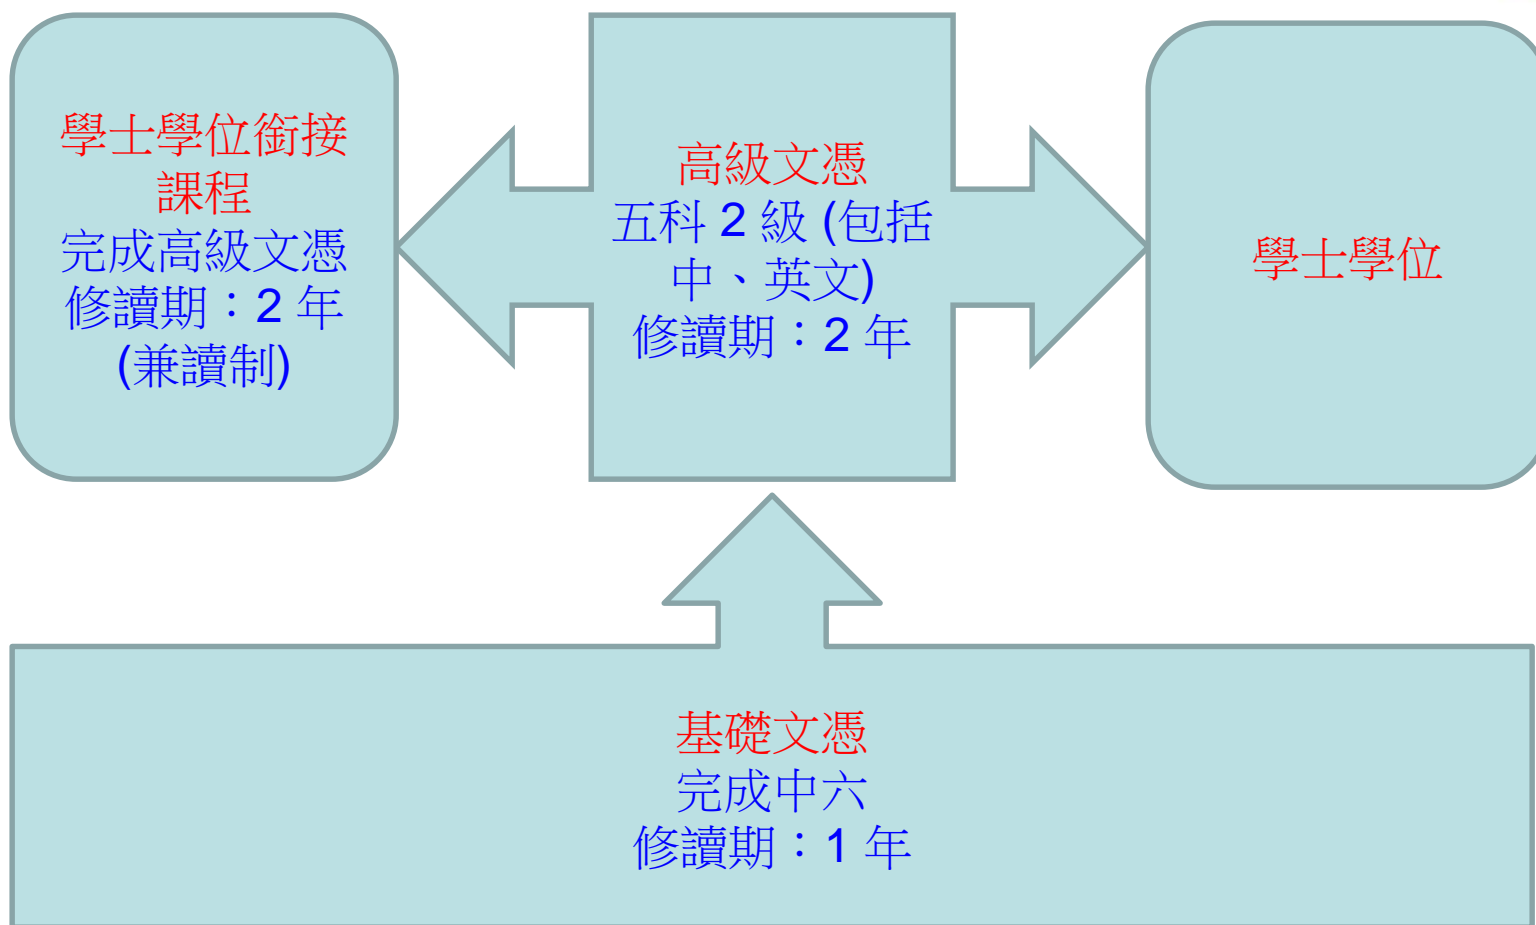

職業訓練局 (VTC)